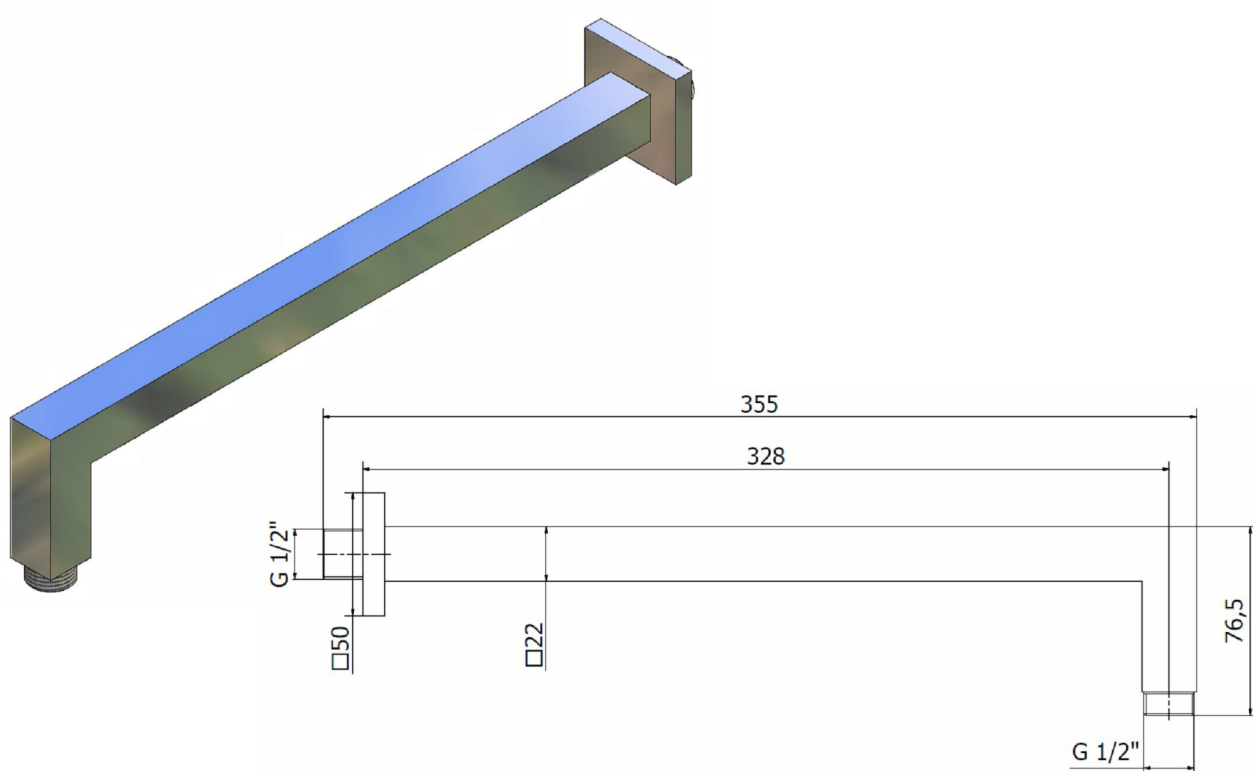

B63113 26 BRAZO DUCHA KENJO B63113 26 KENJO SHOWER ARM

Características

- 1) Caño y florón realizados en latón según UNE-EN 1982.
- 2) Cromado según EN 248.

Features

- 1) Spout and cover made in brass according to UNE-EN 1982.
- 2) Chrome plated according to EN 248.