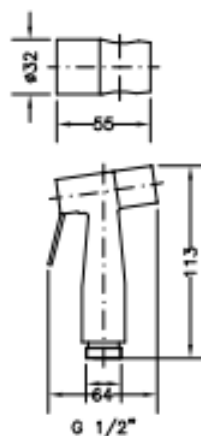

## 100694 60 KIT BIDÉ TELEDUCHA INOX 100694 60 INOX SHOWER SPRAY KIT

### Características

- 1) Ducha y soporte realizados en acero inoxidable AISI 304.
- 2) Dotado de flexo de doble grapaje (1.2 m) tornillo en inoxidable y taco plástico.
- 3) Caudal mínimo: 6 l/min (3 bar).
- 4) Temperatura máxima uso: 85 °C.
- 5) Temp. máxi. recomendada: 65 °C.
- 6) Presión máxima uso: 10 bar.
- 7) Presión mínima uso: 0,5 bar.
- 8) Presión recomendada: 1-5 bar.

### Features

- 1) Shower and holder made in AISI 304 stainless steel.
- 2) Fitted with double lock flexible hose (1.2 m), stainless steel screw and plastic plug.
- 3) Minimum flow rate: 6 l/min (3 bar).
- 4) Maximum use temperature: 85 °C.
- 5) Max. recommended temp.: 65 °C.
- 6) Maximum use pressure: 10 bar.
- 7) Minimum use pressure: 0,5 bar.
- 8) Recommended pressure: 1-5 bar.