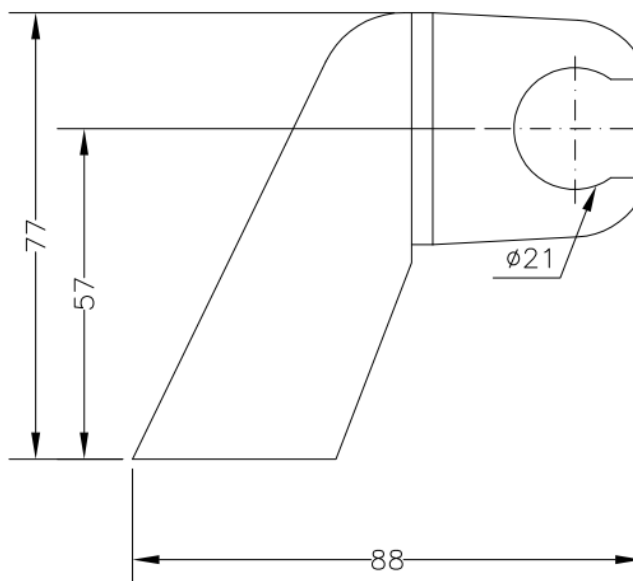

100152 45 SOPORTE DUCHA "COMBI" 100152 45 "COMBI" SHOWER HOLDER CHROME PLATED

Características

- 1) Realizado en ABS inyectado.
- 2) Cromado según EN 248.
- 3) Dotado de tornillos de acero inoxidable y tacos de Nylon para fijación.
- 4) Soporte giratorio 360°.

Features

- 1) Made in injected ABS.
- 2) Chrome plated according to EN 248
- 3) Fitted with stainless steel screws and Nylon plugs for fixation.
- 4) 360° swivelling holder