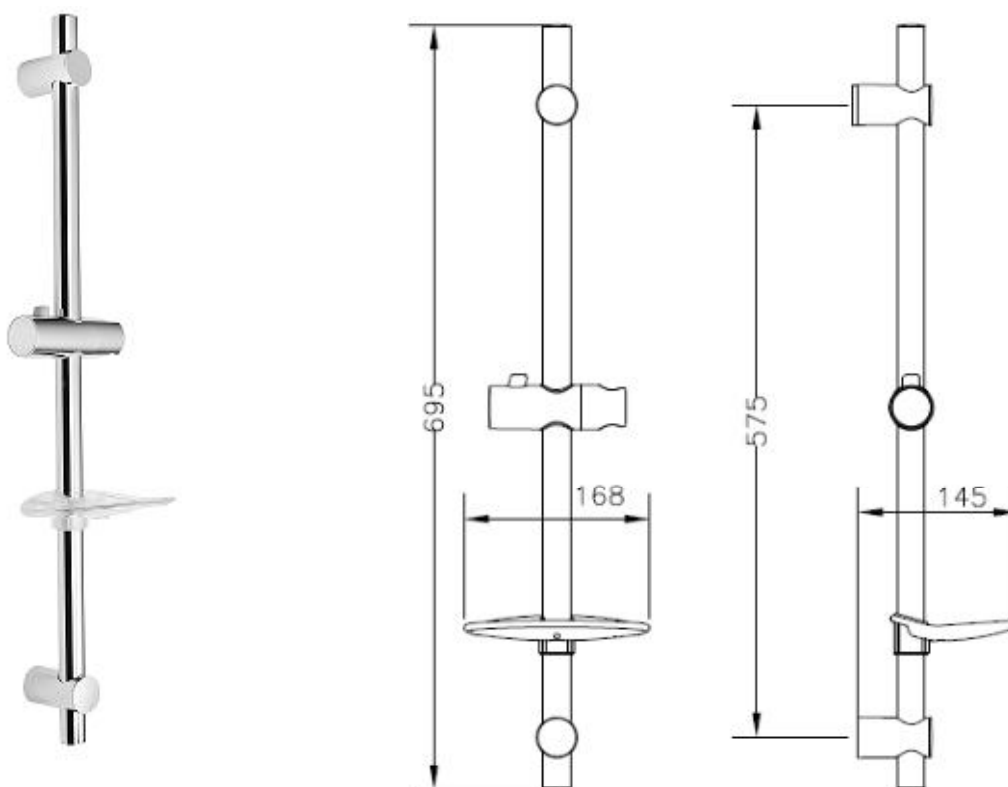

1636 45
BARRA DUCHA TAU (CAJA)
TAU SHOWER BAR (BOX)

Características

- 1) Soportes de barra y ducha realizados en ABS.
- 2) Barra fabricada en acero inoxidable.
- 3) Cromado según EN 248.
- 4) Soporte deslizante giratorio 360°.
- 5) Soporte de ducha orientable 360°.
- 6) Dotado de tornillos de acero inoxidable y tacos de Nylon para fijación.

Features

- 1) Bar and shower holder made in ABS.
- 2) Bar made in stainless steel.
- 3) Chrome plated according to EN 248.
- 4) Sliding holder adjustable 360°.
- 5) Shower holder adjustable 360°.
- 6) Fitted with stainless steel screws and Nylon plugs for fixation.