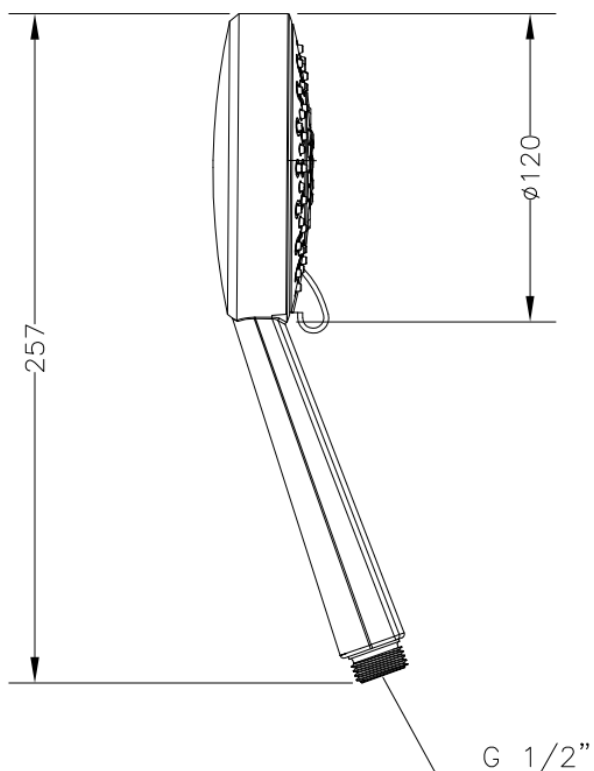

## DXT5 45 DUCHA TAU 5 JETS CROMO DXT5 45 5 JET CHROME PLATED TAU SHOWER

### Características

- 1) Realizada en ABS inyectado.
- 2) Cromado según EN248.
- 3) 5 funciones
- 4) Jets anticalcáreos.
- 5) Conexión estándar G ½".
- 6) Caudal 10 l/min (3 bar)
- 7) Presión máxima recomendada: 4 bar.

### Features

- 1) Made in injected ABS.
- 2) Chrome plated according to EN248.
- 3) 5 functions
- 4) Anti-lime jets.
- 5) Standard thread G ½
- 6) 10 l/min water flow (3 bar)
- 7) Maximum recommended pressure: 4 bar.