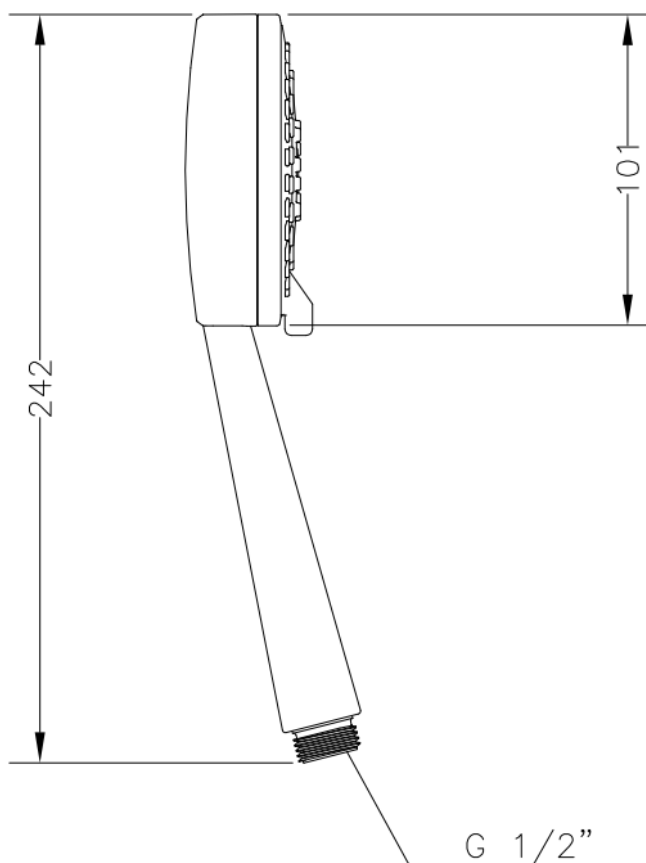

## DXK3 45 DUCHA KENJO 3 JET CROMO DXK3 45 3 JET CHROME PLATED KENJO SHOWER

### Características

- 1) Realizada en ABS inyectado.
- 2) Cromado según EN248.
- 3) 3 funciones
- 4) Jets anticalcáreos.
- 5) Conexión normalizada G 1/2".
- 6) Caudal 10 l/min (3 bar)
- 7) Presión máxima recomendada 4 bar.

### Features

- 1) Made in injected ABS.
- 2) Chrome plated according to EN248.
- 3) 3 functions
- 4) Anti-lime jets.
- 5) Standard thread G 1/2
- 6) 10 l/min water flow (3 bar)
- 7) Maximum recommended pressure: 4 bar.