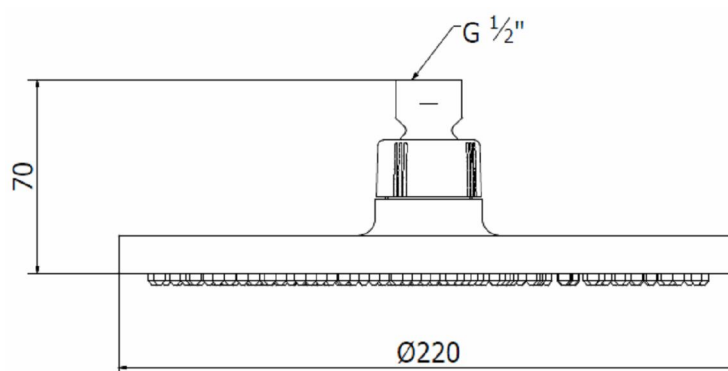

## R65112 18 ROCIADOR TAU R65112 18 TAU SHOWER SPRAYER

### Características

- 1) Rociador y tuerca realizados en ABS.
- 2) Cromado según EN 248.
- 3) Dotado de un filtro de acero inoxidable.
- 4) Jets anticalcáreos