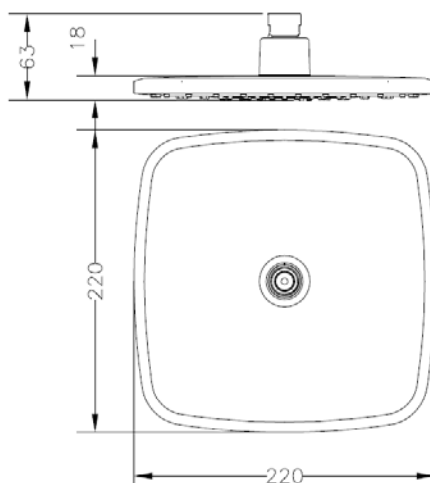

R63112 08 ROCIADOR D22 OVALADO
R63112 08 OVAL D22 SHOWER SPRAYER

Características

- 1) Rociador y tuerca realizados en ABS.
- 2) Cromado según EN 248.
- 3) Dotado de un filtro de acero inoxidable.
- 4) Jets anti-calcáreos.

Features

- 1) Sprayer and nut made in ABS.
- 2) Chrome plated according to EN 248.
- 3) Fitted with a stainless steel filter.
- 4) Anti-lime jets.