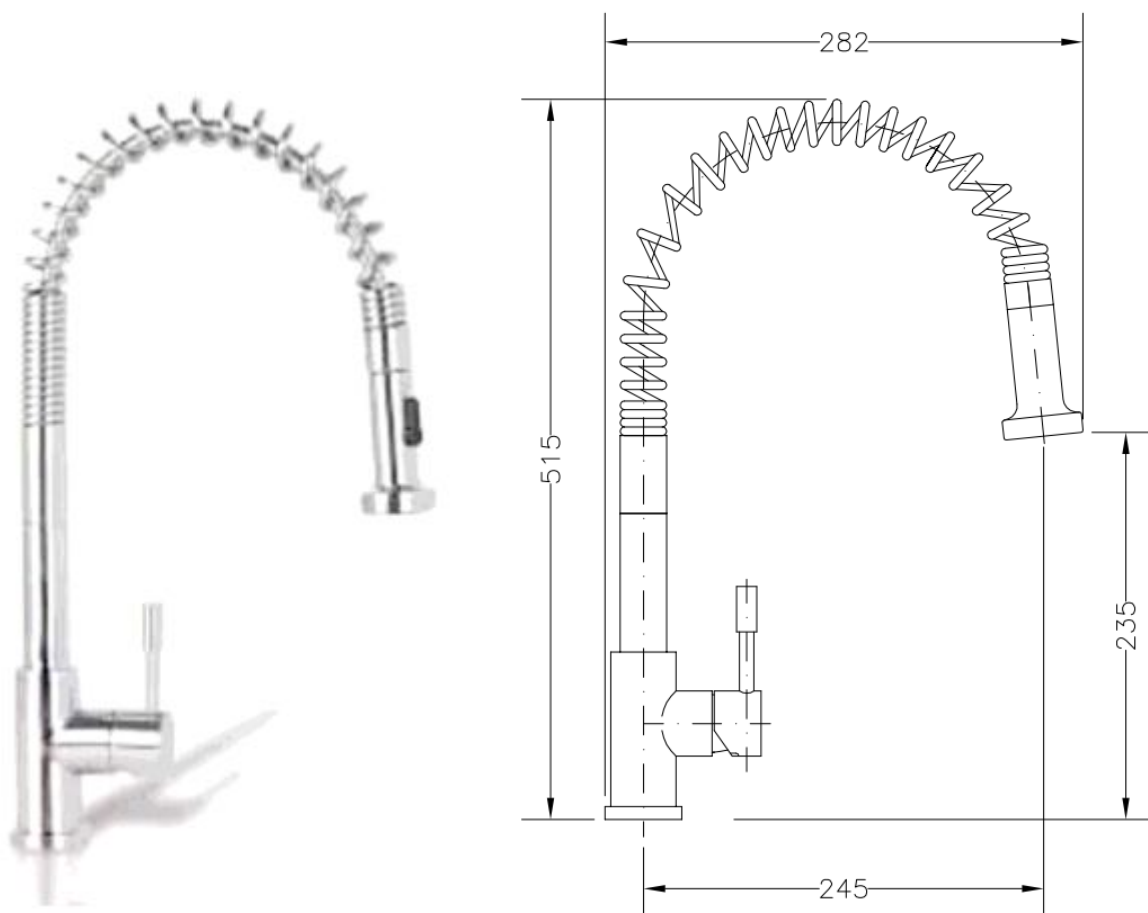

65207 18 60 66 MONOMANDO FREGADERA INOX CON MUELLE Y DUCHA EXTRAÍBLE

65207 18 60 66 STAINLESS STEEL SINGLE-HANDLE SINK TAP WITH SHOWER

Características

- 1) Cuerpo realizado en acero inoxidable 304.
- 2) Maneta y ducha realizadas en acero inoxidable 304.
- 3) Muelle realizado en acero inoxidable 304.
- 4) Cartucho cerámico Ø35
- 5) Suministrado con conjunto de sujeción mediante tuerca de acero.

Features

- 1) Body made in 304 stainless steel.
- 2) Handle and shower made in 304 stainless steel.
- 3) Spring made in 304 stainless steel.
- 4) Ø35 Ceramic cartridge
- 5) Fitted with steel made nut fixing set.